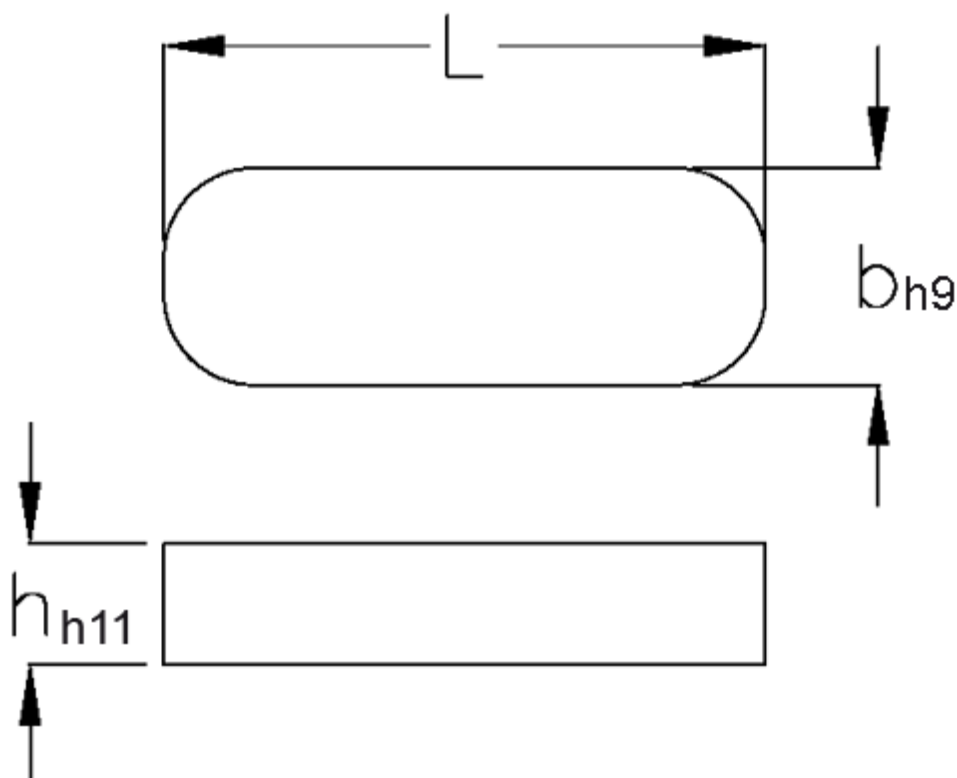

Varenummer: 090510832

Beskrivelse: KLEE Pasfedre A 10x8x32 DIN 6885

Mål

b = 10

h = 8

L = 32.0

Tolerance b = 0.036

Tolerance h = 0.090

Tolerance L = -0,3